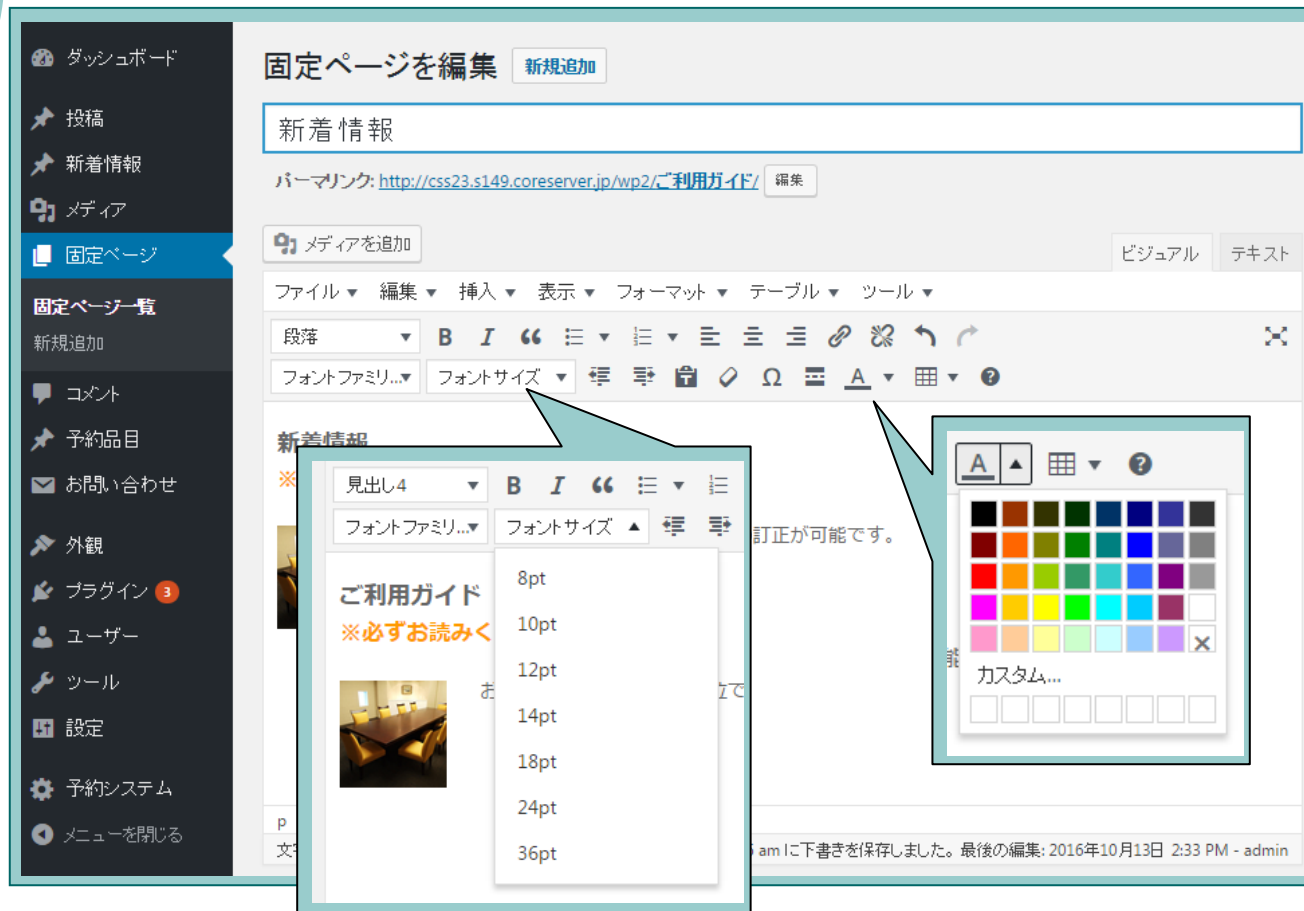

お客様でサイト更新が可能です。

お客様側でウェブサイトの編集が可能です。

段落（見出し）、フォント設定、**フォントサイズ**や**カラー**などリッチエディタを使って自由に変更可能です。

※画面はサンプルです。
実際の構築サイトとは異なります。